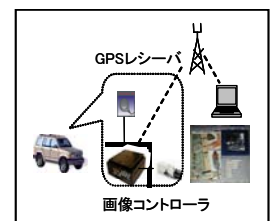

需要に応える アプリケーションシステムの提供

湘南ハイテク企画は最新のアプリケーションを提供します。
需要に応える、特徴のある応用技術開発を行います。

アプリケーションの例

用途	特徴	用途例	
セキュリティシステム	映像録画システム、	不審者を特定できる映像を記録	ビル・マンション、店舗、介護施設、学校など
	夜間遠距離監視	夜間遠距離の映像撮影	港湾、空港外周警備
	入退管理システム	入退者の記録をとる、RFID方式など	ビル・マンション・オフィス
	車ナンバー読取	入場車の車番撮影・読取	駐車場
	顔認証システム	不審者の登録・検知	小売店舗、遊技場、介護施設
監視システム	定点監視システム	工事進捗状況監視	建築・工事会社
	遠隔監視システム	ネット経由で遠隔監視	ネット販売時の実物確認、エレベータ籠内
センサーシステム (非接触センサー)	人数カウント	通行者、来場者などをカウント	展示会場、商店街など
	傷検知	フィルム・コイルの傷検知	生産ライン
画像表示システム	電子看板	広告、広報表示	ショッピングセンタ、大学、病院など
	ホテル・病院表示システム	タッチパネルによる双方向ディスプレイ	ホテルの管理、各室の表示システム
移動体管理システム	ドライブレコーダ	車外映像録画、GPS・加速度センサ内蔵	運転状況記録、
	位置・映像表示システム	車内の映像を伝送	車のセキュリティ