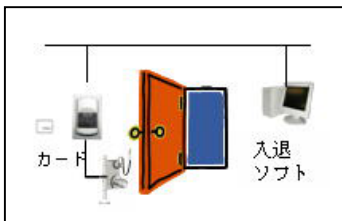

機器の例

機器例	仕様	特徴	
映像関連機器	ビデオレコーダ	4/8、16 入力、PTZ カメラ対応、3 年保証モデル	H264 圧縮、長寿命モデル、電子透かし
	ネットワーク端末	エンコーダ、デコーダ、録画ソフト	デュアルストリーミング
	カメラ	屋内・屋外設置型、箱型・ドーム型、PTZ、 ディアンダナイト、WDR、画像解析機能内蔵	アナログ型、ネットワーク型、USBカメラなど 夜間監視用、車番撮影用、アーク撮影
	レンズ	固定、バリフォーカル、電動ズーム	対象に合わせて選定
	周辺機器	電源重畳ユニット ハウジング(屋外、全天候型、ドーム型、など)	カメラ用配線工事の簡略化 NC 制御型、電子冷却型など
表示器	液晶ディスプレイ	各サイズ、屋内・屋外型、ネットワーク接続	ネットワーク化、コンテンツ作成など
移動体管理装置	ドライブレコーダ	高精細液晶、GPS 内蔵	